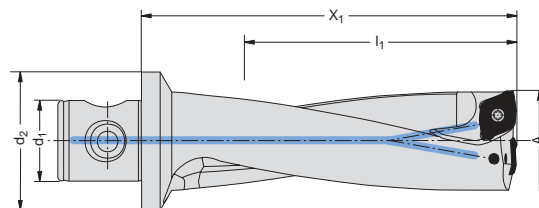

# Wendepplattenbohrer Top Cut Plus 3xD

Insert drills with replaceable inserts Top Cut Plus 3xD

Forets à plaquettes Top Cut Plus 3xD

Ersatzteile und Bedienungsschlüssel  
siehe Zubehör, ab Seite C 4.1

Spare parts and service keys see  
accessories, from page C 4.1

Pour pièces de rechange et clés de service:  
voir accessoires, page C 4.

MVS-Verbindungsstelle		Bohrer-Ø				Wendeschneidplatte-Form	Wendepplattenbohrer
MVS connection		Nom. Ø				Insert Form	Insert drills with replaceable inserts
Connexion MVS		Ø nom.				Forme de plaquettes	Forets à plaquettes
							<b>Bestell-Nummer</b>
							Order Number
d <sub>2</sub>	d <sub>1</sub>	A	X <sub>1</sub>	l <sub>1</sub>	kg		No de cde.
50	28	19,0	80	57	0,3	394	286 019
50	28	20,0	83	60	0,4	394	286 020
50	28	21,0	86	63	0,4	394	286 021
50	28	22,0	89	66	0,4	394	286 022
50	28	23,0	92	69	0,4	394	286 023
50	28	24,0	94	72	0,4	394	286 024
50	28	25,0	96	75	0,6	395	286 025
50	28	26,0	99	78	0,6	395	286 026
50	28	27,0	102	81	0,7	395	286 027
50	28	28,0	105	84	0,7	395	286 028
50	28	29,0	108	87	0,7	395	286 029
50	28	30,0	111	90	0,7	395	286 030
50	28	31,0	114	93	0,7	395	286 031
50	28	32,0	116	96	0,8	395	286 032
50	28	33,0	119	99	0,8	395	286 033
50	28	34,0	122	102	0,8	395	286 034
50	28	35,0	130	105	0,8	396	286 035
50	28	36,0	134	108	0,9	396	286 036
50	28	37,0	137	111	0,9	396	286 037
50	28	38,0	140	114	0,9	396	286 038
50	28	39,0	143	117	0,9	396	286 039
50	28	40,0	147	120	1,2	396	286 040
50	28	41,0	150	123	1,2	396	286 041
50	28	42,0	153	126	1,2	396	286 042
50	28	43,0	157	129	1,2	396	286 043
50	28	44,0	160	132	1,4	396	286 044
63	36	45,0	168	135	1,4	396	286 045
63	36	46,0	171	138	1,7	397	286 046
63	36	47,0	175	141	1,7	397	286 047
63	36	48,0	178	144	1,7	397	286 048
63	36	49,0	182	147	2,0	397	286 049
63	36	50,0	186	150	2,0	397	286 050
63	36	51,0	189	153	2,0	397	286 051
63	36	52,0	193	156	2,3	397	286 052
63	36	53,0	197	159	2,3	397	286 053
63	36	54,0	201	162	2,3	397	286 054